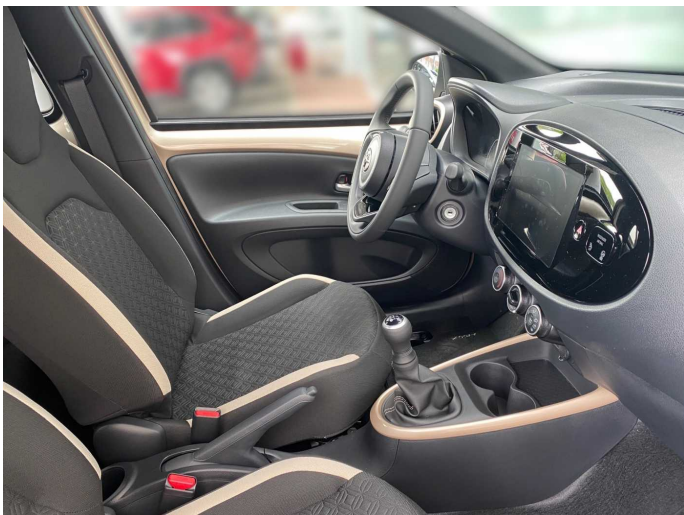

Weitere Bilder