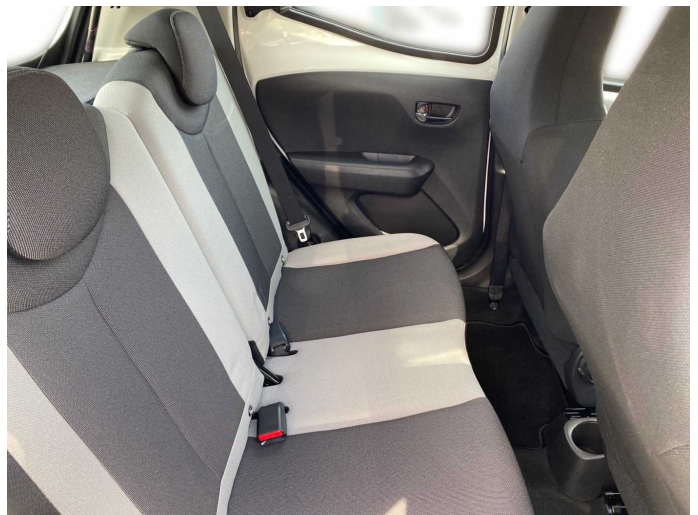

Weitere Bilder